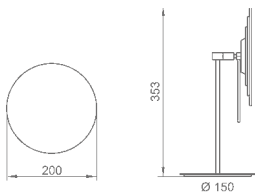

Kosmetiktuchspender
Kunststoff
Tissue Dispenser
Plastic

020804
COSMO MINIMALIST
 3-fach-Vergrößerung
 Schwenkarm
 3x magnification
 Single arm

020805
COSMO MINIMALIST
 3-fach-Vergrößerung
 Standmodell
 3x magnification
 Free standing