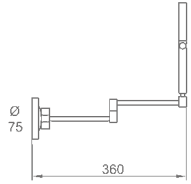

Glashalter
 Glass Holder
 Satiniertes Glas - Iced Glass

740053

Seifhalter
 Soap Dish
 Satiniertes Glas - Iced Glass

740051

Glasablage
 Glass Shelf
 Satiniertes Glas - Iced Glass

020802

CONCIERGE

Plan- und 3-fach-Vergrößerung
Doppel-Schwenkarm
Plain and 3x magnification
Twin arm