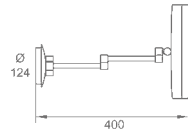

740044

WC-Bürstengarnitur
Toilet Brush Holder
Satinirtes Glas - Iced Glass

020801

LED CITY LIGHT

SMD-LED-Beleuchtung
 3-fach-Vergrößerung
 Doppel-Schwenkarm
 SMD-LED-lighting
 3x magnification
 Twin Arm

740052